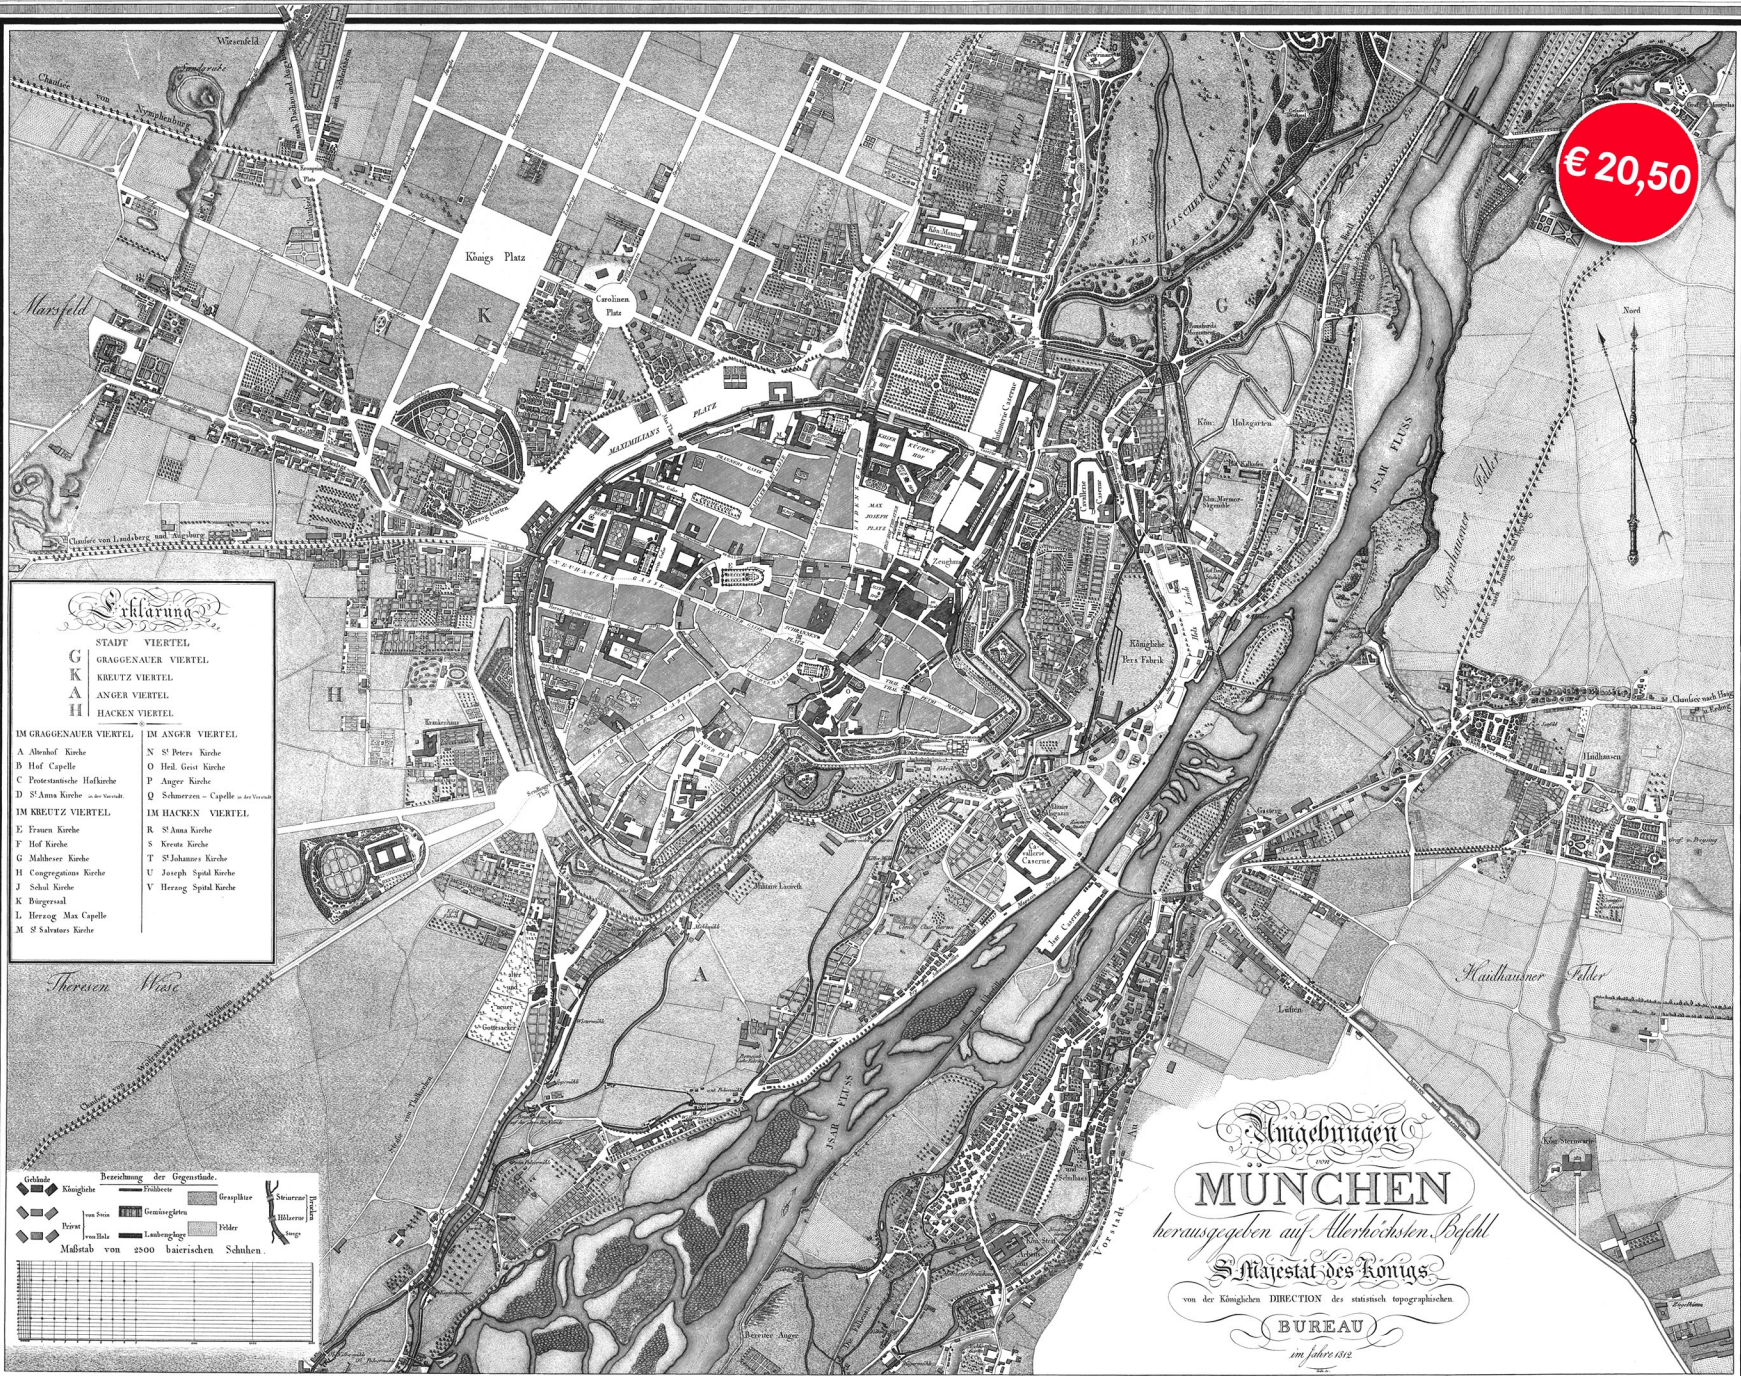

€ 20,50

**Erklärung**

STADT VIERTEL  
 GRAGENAUER VIERTEL  
 KREUTZ VIERTEL  
 ANGER VIERTEL  
 HACKEN VIERTEL

IM GRAGENAUER VIERTEL: A Alshof Kirche, B Hof Capelle, C Postamtliche Hofkirche, D St. Anna Kirche, E Frauen Kirche, F Hof Kirche, G Malteser Kirche, H Congregations Kirche, J Schul Kirche, K Diogenessal, L Herzog Max Capelle, M St. Salvator Kirche

IM HACKEN VIERTEL: (Empty)

**Berechnung der Grenzlinie.**

Gebäude, Klänge, Privat, Maßstab von 2500 bayerischen Schellen.

Steuern, Häuser, Wege

Umgebungen  
**MÜNCHEN**  
 herausgegeben auf Allerhöchsten Befehl  
 S. Majestät des Königs  
 von der Königl. DIRECTION der statistisch topographischen  
**BUREAU**  
 im Jahre 1852